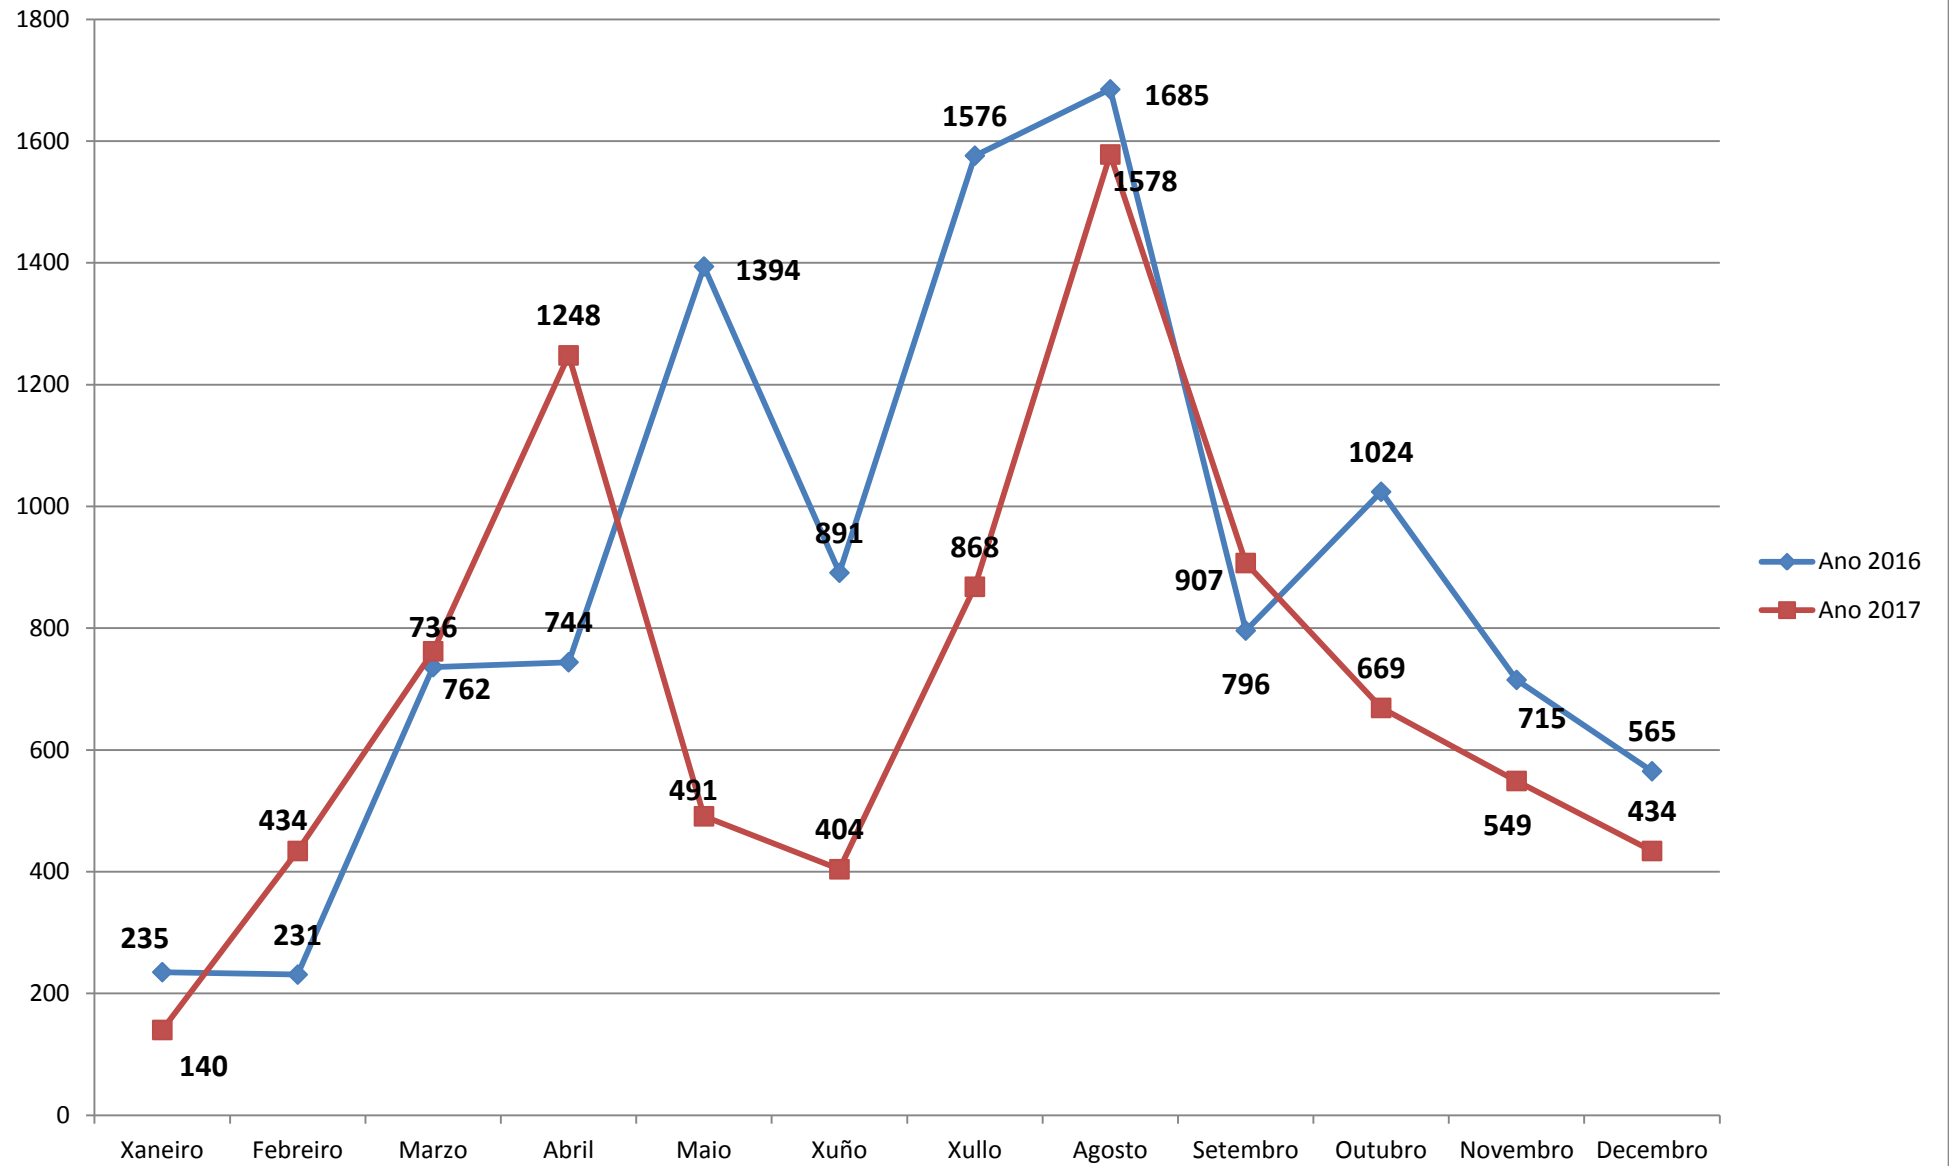

SAN PAIO DE NARLA

PAZO DE TOR

MUSEO PROVINCIAL DO MAR

MUSEO PROVINCIAL DE LUGO

REDE MUSEÍSTICA PROVINCIAL DE LUGO

COMPARATIVA REDE 2016-2017

SAN PAIO DE NARLA

	Ano 2016	Ano 2017	PORCENTAXES
Xaneiro	1151	1329	13%
Febreiro	1147	1282	11%
Marzo	2422	2278	-6%
Abril	2058	2972	31%
Maio	1949	2230	13%
Xuño	2394	1571	-52%
Xullo	2162	2400	10%
Agosto	3363	3383	1%
Setembro	1667	1786	7%
Outubro	2481	2392	-4%
Novembro	2073	2124	2%
Decembro	1536	1519	-1%
TOTAL	24403	25266	

PAZO DE TOR

	Ano 2016	Ano 2017	PORCENTAXES
Xaneiro	235	140	-68%
Febreiro	231	434	47%
Marzo	736	762	3%
Abril	744	1248	40%
Maio	1394	491	-184%
Xuño	891	404	-121%
Xullo	1576	868	-82%
Agosto	1685	1578	-7%
Setembro	796	907	12%
Outubro	1024	669	-53%
Novembro	715	549	-30%
Decembro	565	434	-30%
TOTAL	10592	8484	

MUSEO PROVINCIAL DO MAR

	Ano 2016	Ano 2017	PORCENTAXES
Xaneiro	1017	1026	1%
Febreiro	845	906	7%
Marzo	1756	1807	3%
Abril	1709	2259	24%
Maio	1935	2186	11%
Xuño	2045	2344	13%
Xullo	3521	3726	6%
Agosto	4124	4423	7%
Setembro	1641	1842	11%
Outubro	1388	1949	29%
Novembro	1204	1360	11%
Decembro	1127	1299	13%
TOTAL	22312	25127	

MUSEO PROVINCIAL DE LUGO

	Ano 2016	Ano 2017	PORCENTAXES
Xaneiro	2156	1993	-8%
Febreiro	2450	2357	-4%
Marzo	4243	3750	-13%
Abril	4136	4994	17%
Maio	4436	3959	-12%
Xuño	3483	5963	42%
Xullo	5120	5706	10%
Agosto	8951	9257	3%
Setembro	3454	4450	22%
Outubro	4298	3548	-21%
Novembro	2527	3375	25%
Decembro	2250	2520	11%
TOTAL	47504	51872	