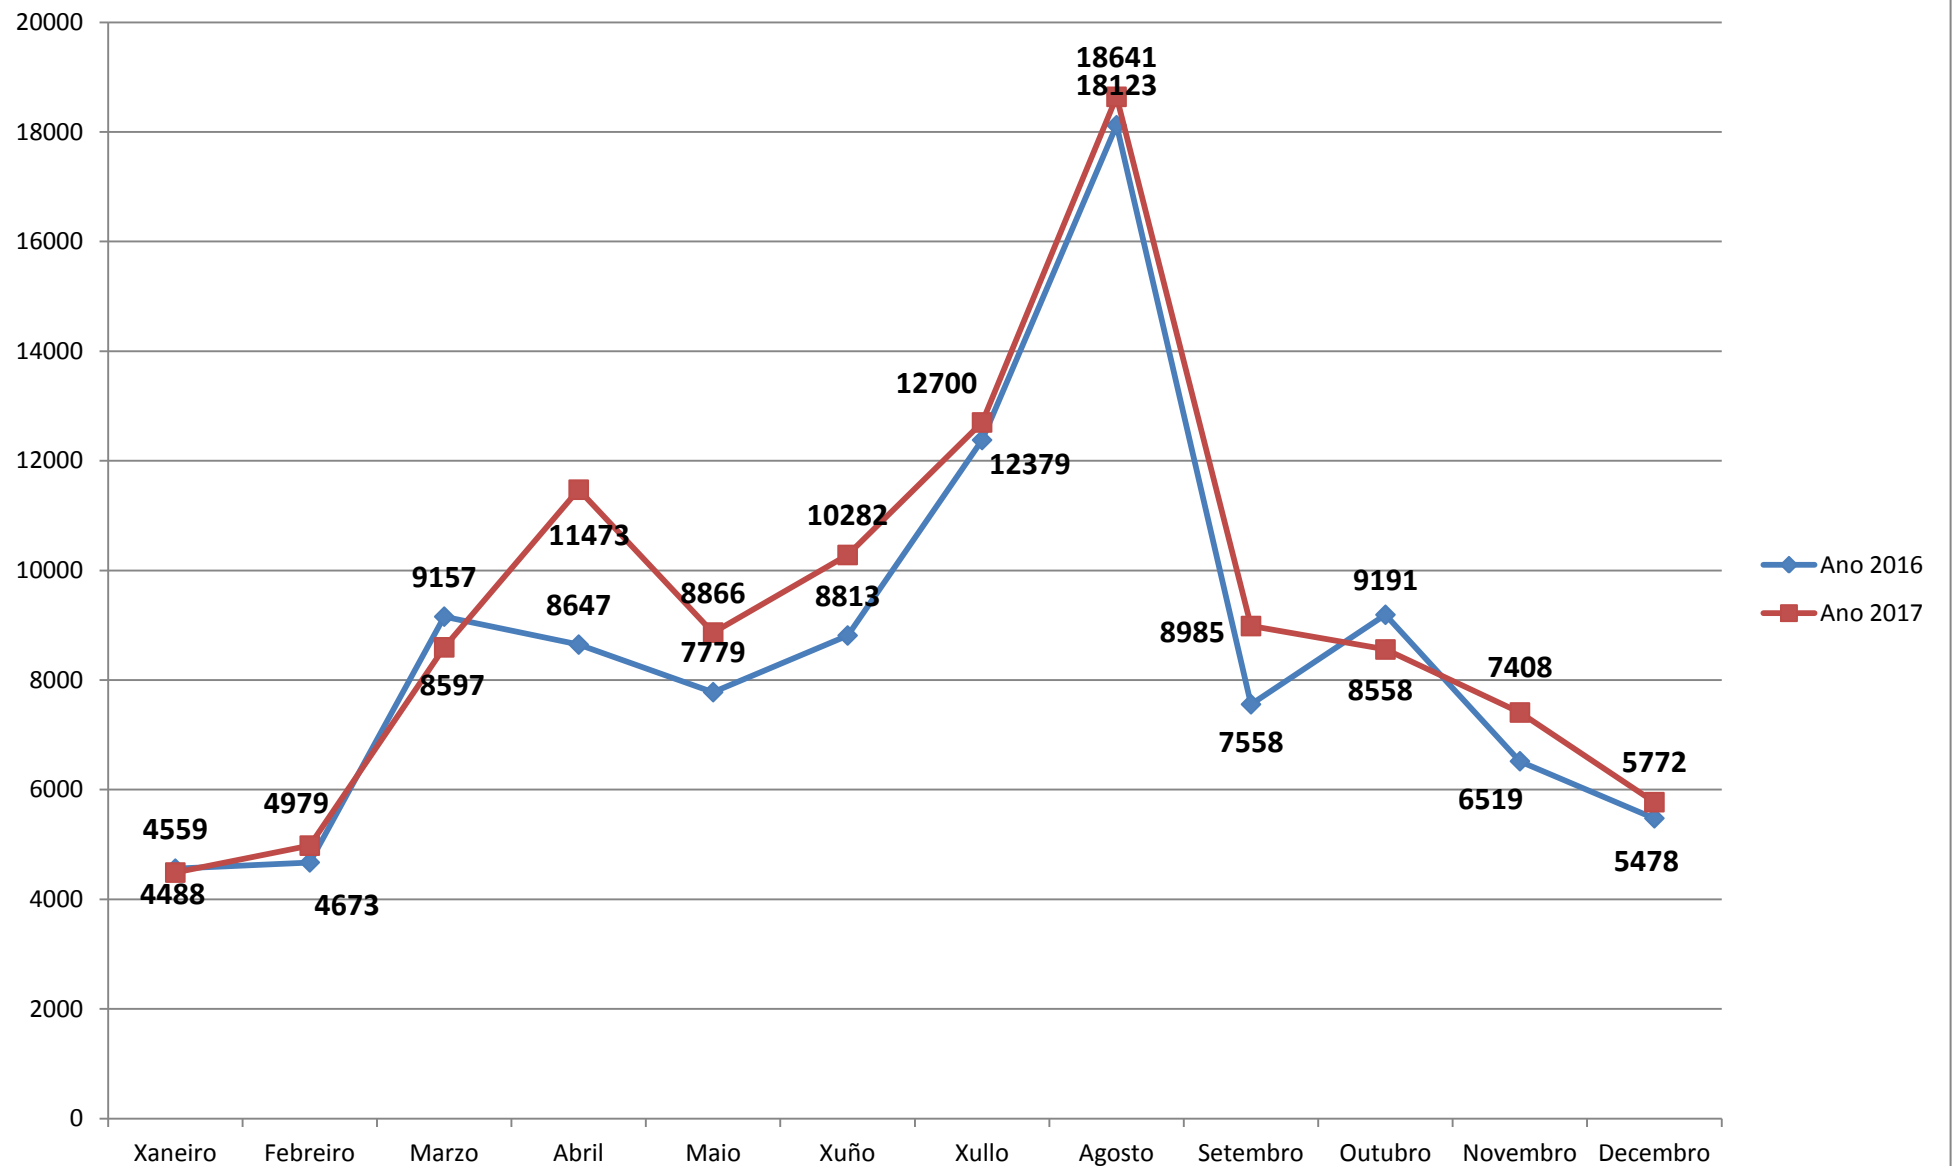

SAN PAIO DE NARLA

PAZO DE TOR

MUSEO PROVINCIAL DO MAR

MUSEO PROVINCIAL DE LUGO

REDE MUSEÍSTICA PROVINCIAL DE LUGO

COMPARATIVA REDE 2016-2017

SAN PAIO DE NARLA

	Ano 2016	Ano 2017	PORCENTAXES
Xaneiro	1151	1329	13%
Febreiro	1147	1282	11%
Marzo	2422	2278	-6%
Abril	2058	2972	31%
Maio	1949	2230	13%
Xuño	2394	1571	-52%
Xullo	2162	2400	10%
Agosto	3363	3383	1%
Setembro	1667	1786	7%
Outubro	2481	2392	-4%
Novembro	2073	2124	2%
Decembro	1536	1519	-1%
TOTAL	24403	25266	

PAZO DE TOR

	Ano 2016	Ano 2017	PORCENTAXES
Xaneiro	235	140	-68%
Febreiro	231	434	47%
Marzo	736	762	3%
Abril	744	1248	40%
Maio	1394	491	-184%
Xuño	891	404	-121%
Xullo	1576	868	-82%
Agosto	1685	1578	-7%
Setembro	796	907	12%
Outubro	1024	669	-53%
Novembro	715	549	-30%
Decembro	565	434	-30%
TOTAL	10592	8484	

MUSEO PROVINCIAL DO MAR

	Ano 2016	Ano 2017	PORCENTAXES
Xaneiro	1017	1026	1%
Febreiro	845	906	7%
Marzo	1756	1807	3%
Abril	1709	2259	24%
Maio	1935	2186	11%
Xuño	2045	2344	13%
Xullo	3521	3726	6%
Agosto	4124	4423	7%
Setembro	1641	1842	11%
Outubro	1388	1949	29%
Novembro	1204	1360	11%
Decembro	1127	1299	13%
TOTAL	22312	25127	

MUSEO PROVINCIAL DE LUGO

	Ano 2016	Ano 2017	PORCENTAXES
Xaneiro	2156	1993	-8%
Febreiro	2450	2357	-4%
Marzo	4243	3750	-13%
Abril	4136	4994	17%
Maio	4436	3959	-12%
Xuño	3483	5963	42%
Xullo	5120	5706	10%
Agosto	8951	9257	3%
Setembro	3454	4450	22%
Outubro	4298	3548	-21%
Novembro	2527	3375	25%
Decembro	2250	2520	11%
TOTAL	47504	51872	