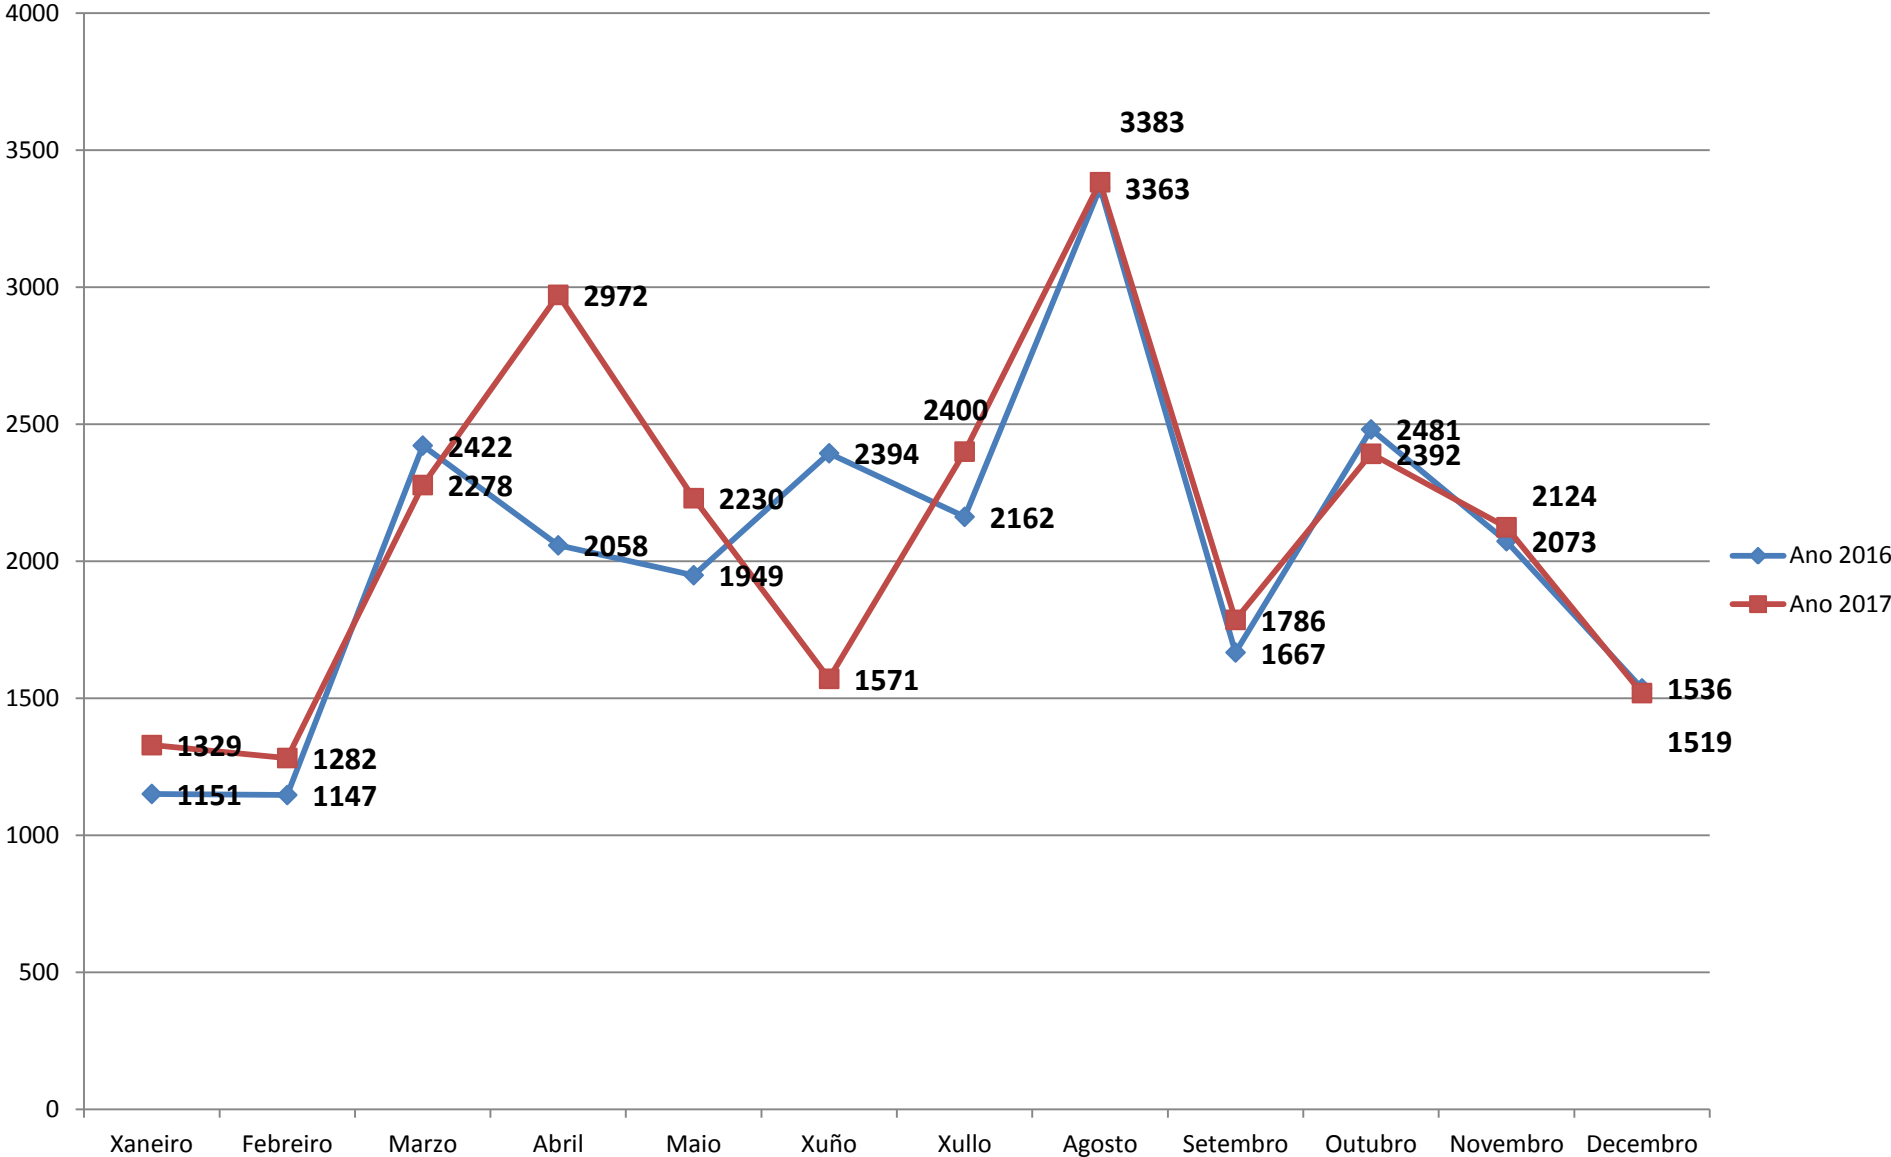

SAN PAIO DE NARLA

PAZO DE TOR

MUSEO PROVINCIAL DO MAR

MUSEO PROVINCIAL DE LUGO

REDE MUSEÍSTICA PROVINCIAL DE LUGO

COMPARATIVA REDE 2016-2017

SAN PAIO DE NARLA

	Ano 2016	Ano 2017	PORCENTAXES
Xaneiro	1151	1329	13%
Febreiro	1147	1282	11%
Marzo	2422	2278	-6%
Abril	2058	2972	31%
Maio	1949	2230	13%
Xuño	2394	1571	-52%
Xullo	2162	2400	10%
Agosto	3363	3383	1%
Setembro	1667	1786	7%
Outubro	2481	2392	-4%
Novembro	2073	2124	2%
Decembro	1536	1519	-1%
TOTAL	24403	25266	

PAZO DE TOR

	Ano 2016	Ano 2017	PORCENTAXES
Xaneiro	235	140	-68%
Febreiro	231	434	47%
Marzo	736	762	3%
Abril	744	1248	40%
Maio	1394	491	-184%
Xuño	891	404	-121%
Xullo	1576	868	-82%
Agosto	1685	1578	-7%
Setembro	796	907	12%
Outubro	1024	669	-53%
Novembro	715	549	-30%
Decembro	565	434	-30%
TOTAL	10592	8484	

MUSEO PROVINCIAL DO MAR

	Ano 2016	Ano 2017	PORCENTAXES
Xaneiro	1017	1026	1%
Febreiro	845	906	7%
Marzo	1756	1807	3%
Abril	1709	2259	24%
Maio	1935	2186	11%
Xuño	2045	2344	13%
Xullo	3521	3726	6%
Agosto	4124	4423	7%
Setembro	1641	1842	11%
Outubro	1388	1949	29%
Novembro	1204	1360	11%
Decembro	1127	1299	13%
TOTAL	22312	25127	

MUSEO PROVINCIAL DE LUGO

	Ano 2016	Ano 2017	PORCENTAXES
Xaneiro	2156	1993	-8%
Febreiro	2450	2357	-4%
Marzo	4243	3750	-13%
Abril	4136	4994	17%
Maio	4436	3959	-12%
Xuño	3483	5963	42%
Xullo	5120	5706	10%
Agosto	8951	9257	3%
Setembro	3454	4450	22%
Outubro	4298	3548	-21%
Novembro	2527	3375	25%
Decembro	2250	2520	11%
TOTAL	47504	51872	