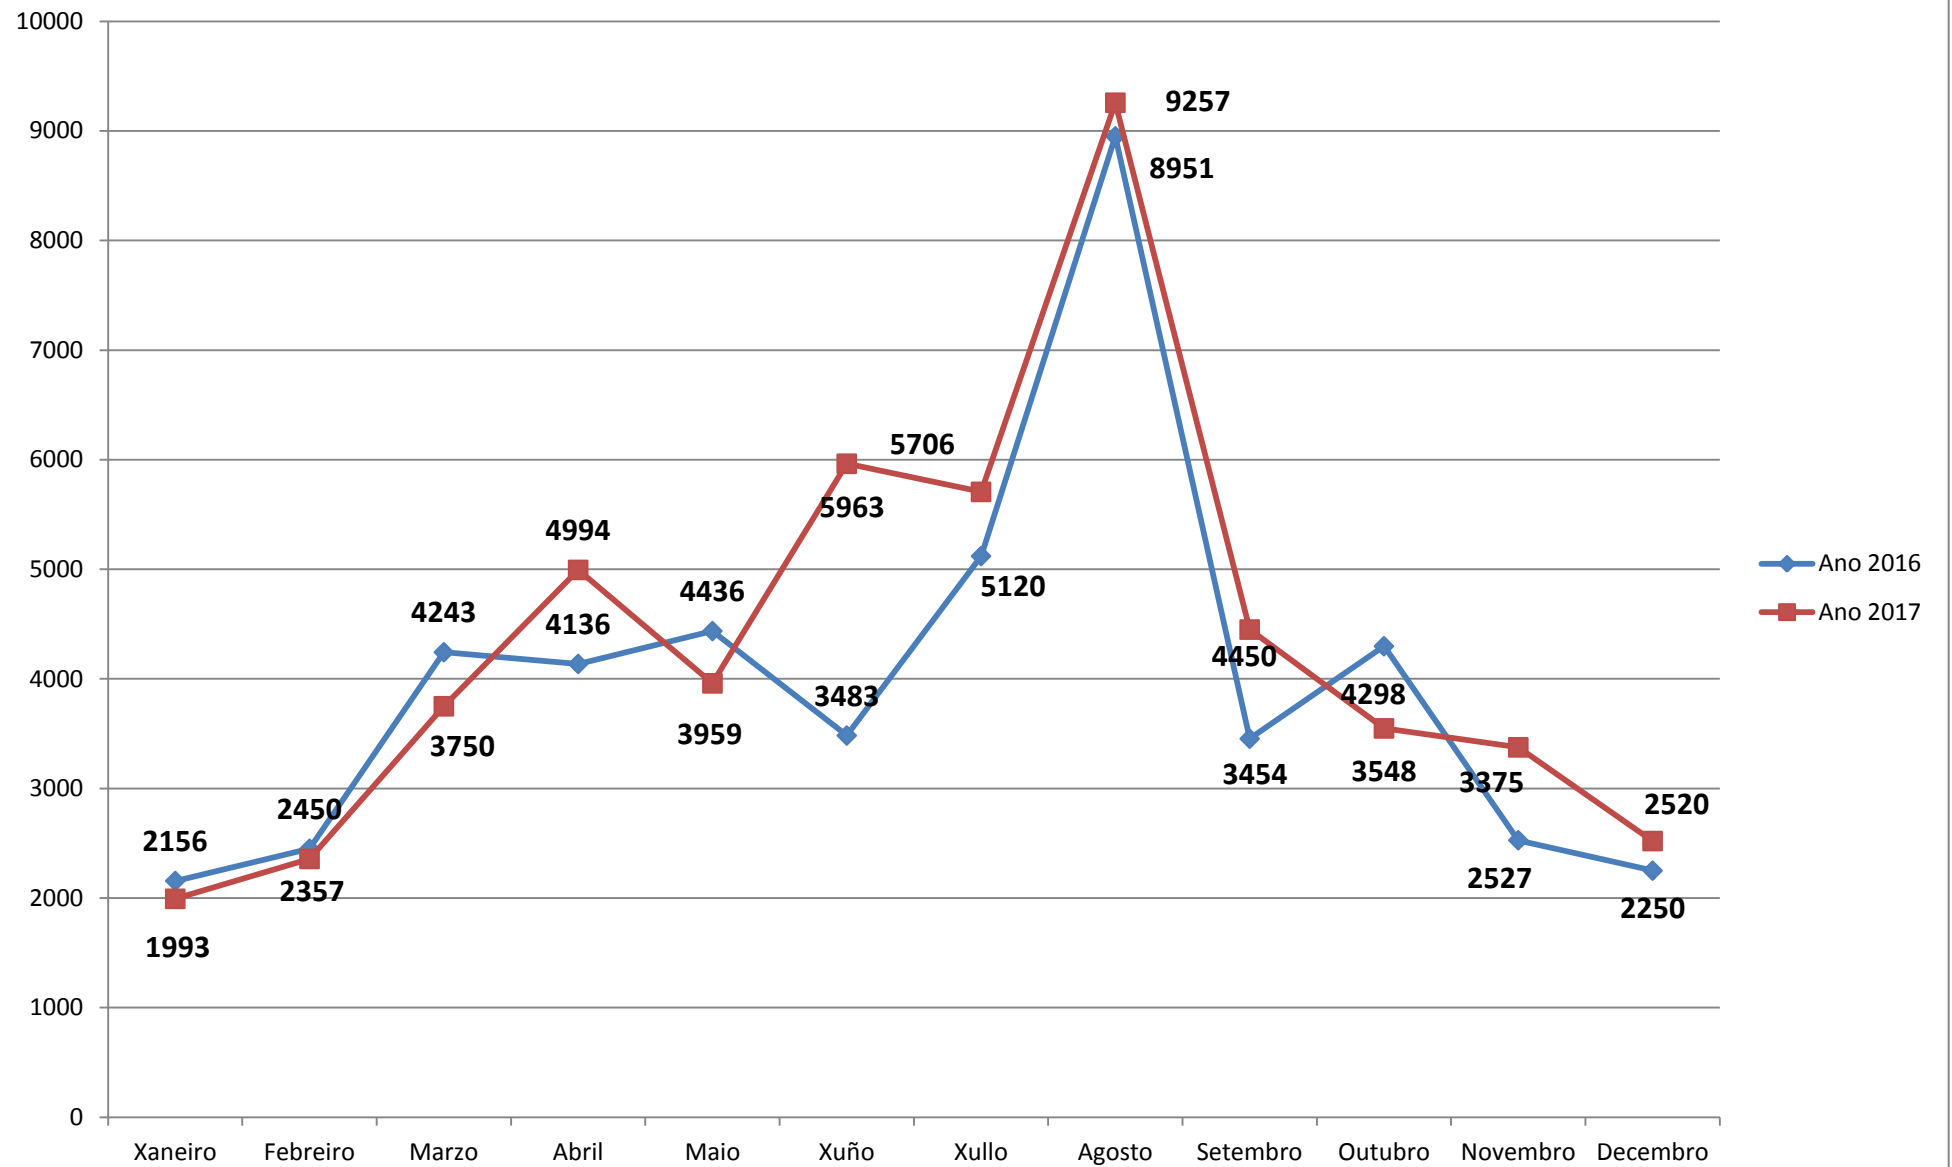

SAN PAIO DE NARLA

PAZO DE TOR

MUSEO PROVINCIAL DO MAR

MUSEO PROVINCIAL DE LUGO

REDE MUSEÍSTICA PROVINCIAL DE LUGO

COMPARATIVA REDE 2016-2017

SAN PAIO DE NARLA

	Ano 2016	Ano 2017	PORCENTAXES
Xaneiro	1151	1329	13%
Febreiro	1147	1282	11%
Marzo	2422	2278	-6%
Abril	2058	2972	31%
Maio	1949	2230	13%
Xuño	2394	1571	-52%
Xullo	2162	2400	10%
Agosto	3363	3383	1%
Setembro	1667	1786	7%
Outubro	2481	2392	-4%
Novembro	2073	2124	2%
Decembro	1536	1519	-1%
TOTAL	24403	25266	

PAZO DE TOR

	Ano 2016	Ano 2017	PORCENTAXES
Xaneiro	235	140	-68%
Febreiro	231	434	47%
Marzo	736	762	3%
Abril	744	1248	40%
Maio	1394	491	-184%
Xuño	891	404	-121%
Xullo	1576	868	-82%
Agosto	1685	1578	-7%
Setembro	796	907	12%
Outubro	1024	669	-53%
Novembro	715	549	-30%
Decembro	565	434	-30%
TOTAL	10592	8484	

MUSEO PROVINCIAL DO MAR

	Ano 2016	Ano 2017	PORCENTAXES
Xaneiro	1017	1026	1%
Febreiro	845	906	7%
Marzo	1756	1807	3%
Abril	1709	2259	24%
Maio	1935	2186	11%
Xuño	2045	2344	13%
Xullo	3521	3726	6%
Agosto	4124	4423	7%
Setembro	1641	1842	11%
Outubro	1388	1949	29%
Novembro	1204	1360	11%
Decembro	1127	1299	13%
TOTAL	22312	25127	

MUSEO PROVINCIAL DE LUGO

	Ano 2016	Ano 2017	PORCENTAXES
Xaneiro	2156	1993	-8%
Febreiro	2450	2357	-4%
Marzo	4243	3750	-13%
Abril	4136	4994	17%
Maio	4436	3959	-12%
Xuño	3483	5963	42%
Xullo	5120	5706	10%
Agosto	8951	9257	3%
Setembro	3454	4450	22%
Outubro	4298	3548	-21%
Novembro	2527	3375	25%
Decembro	2250	2520	11%
TOTAL	47504	51872	