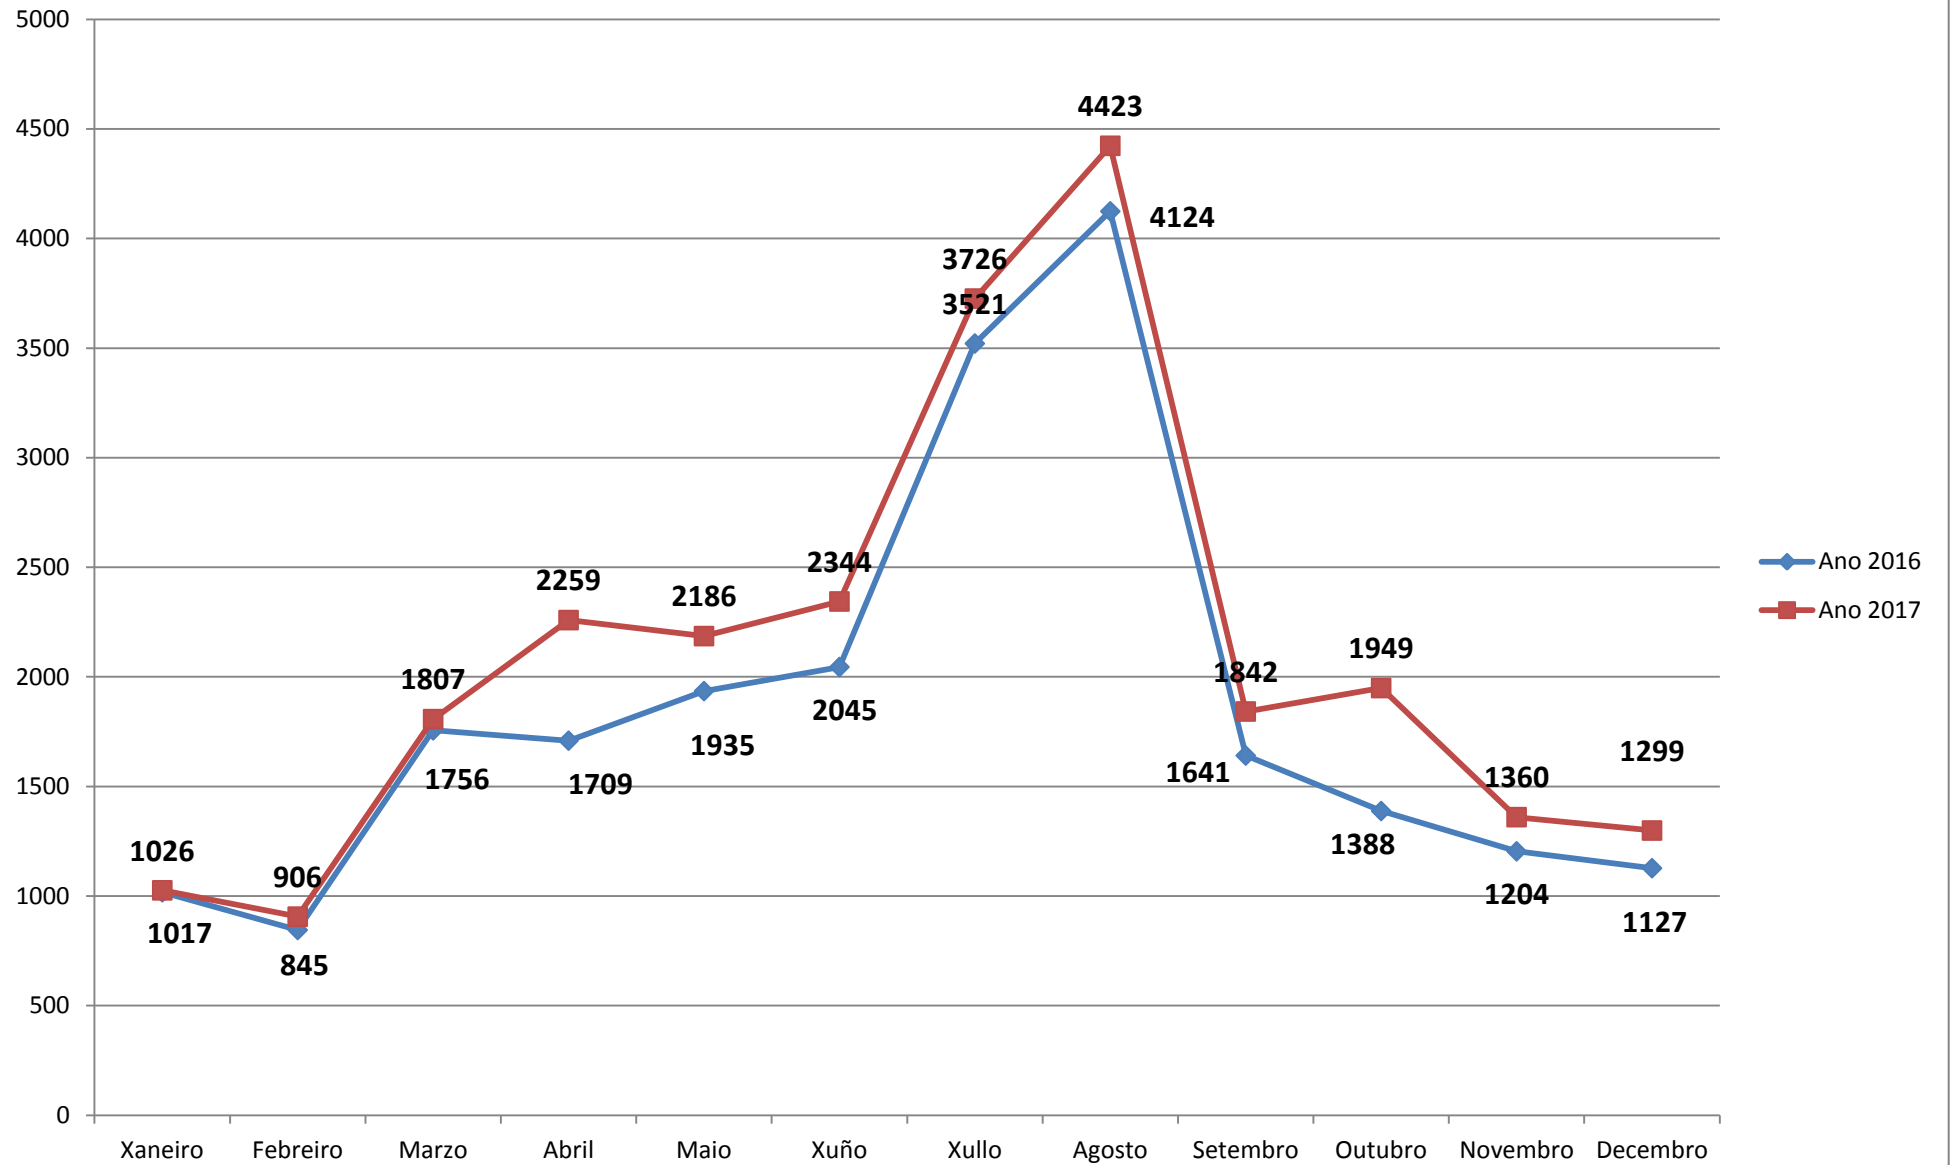

SAN PAIO DE NARLA

PAZO DE TOR

MUSEO PROVINCIAL DO MAR

MUSEO PROVINCIAL DE LUGO

REDE MUSEÍSTICA PROVINCIAL DE LUGO

COMPARATIVA REDE 2016-2017

SAN PAIO DE NARLA

	Ano 2016	Ano 2017	PORCENTAXES
Xaneiro	1151	1329	13%
Febreiro	1147	1282	11%
Marzo	2422	2278	-6%
Abril	2058	2972	31%
Maio	1949	2230	13%
Xuño	2394	1571	-52%
Xullo	2162	2400	10%
Agosto	3363	3383	1%
Setembro	1667	1786	7%
Outubro	2481	2392	-4%
Novembro	2073	2124	2%
Decembro	1536	1519	-1%
TOTAL	24403	25266	

PAZO DE TOR

	Ano 2016	Ano 2017	PORCENTAXES
Xaneiro	235	140	-68%
Febreiro	231	434	47%
Marzo	736	762	3%
Abril	744	1248	40%
Maio	1394	491	-184%
Xuño	891	404	-121%
Xullo	1576	868	-82%
Agosto	1685	1578	-7%
Setembro	796	907	12%
Outubro	1024	669	-53%
Novembro	715	549	-30%
Decembro	565	434	-30%
TOTAL	10592	8484	

MUSEO PROVINCIAL DO MAR

	Ano 2016	Ano 2017	PORCENTAXES
Xaneiro	1017	1026	1%
Febreiro	845	906	7%
Marzo	1756	1807	3%
Abril	1709	2259	24%
Maio	1935	2186	11%
Xuño	2045	2344	13%
Xullo	3521	3726	6%
Agosto	4124	4423	7%
Setembro	1641	1842	11%
Outubro	1388	1949	29%
Novembro	1204	1360	11%
Decembro	1127	1299	13%
TOTAL	22312	25127	

MUSEO PROVINCIAL DE LUGO

	Ano 2016	Ano 2017	PORCENTAXES
Xaneiro	2156	1993	-8%
Febreiro	2450	2357	-4%
Marzo	4243	3750	-13%
Abril	4136	4994	17%
Maio	4436	3959	-12%
Xuño	3483	5963	42%
Xullo	5120	5706	10%
Agosto	8951	9257	3%
Setembro	3454	4450	22%
Outubro	4298	3548	-21%
Novembro	2527	3375	25%
Decembro	2250	2520	11%
TOTAL	47504	51872	