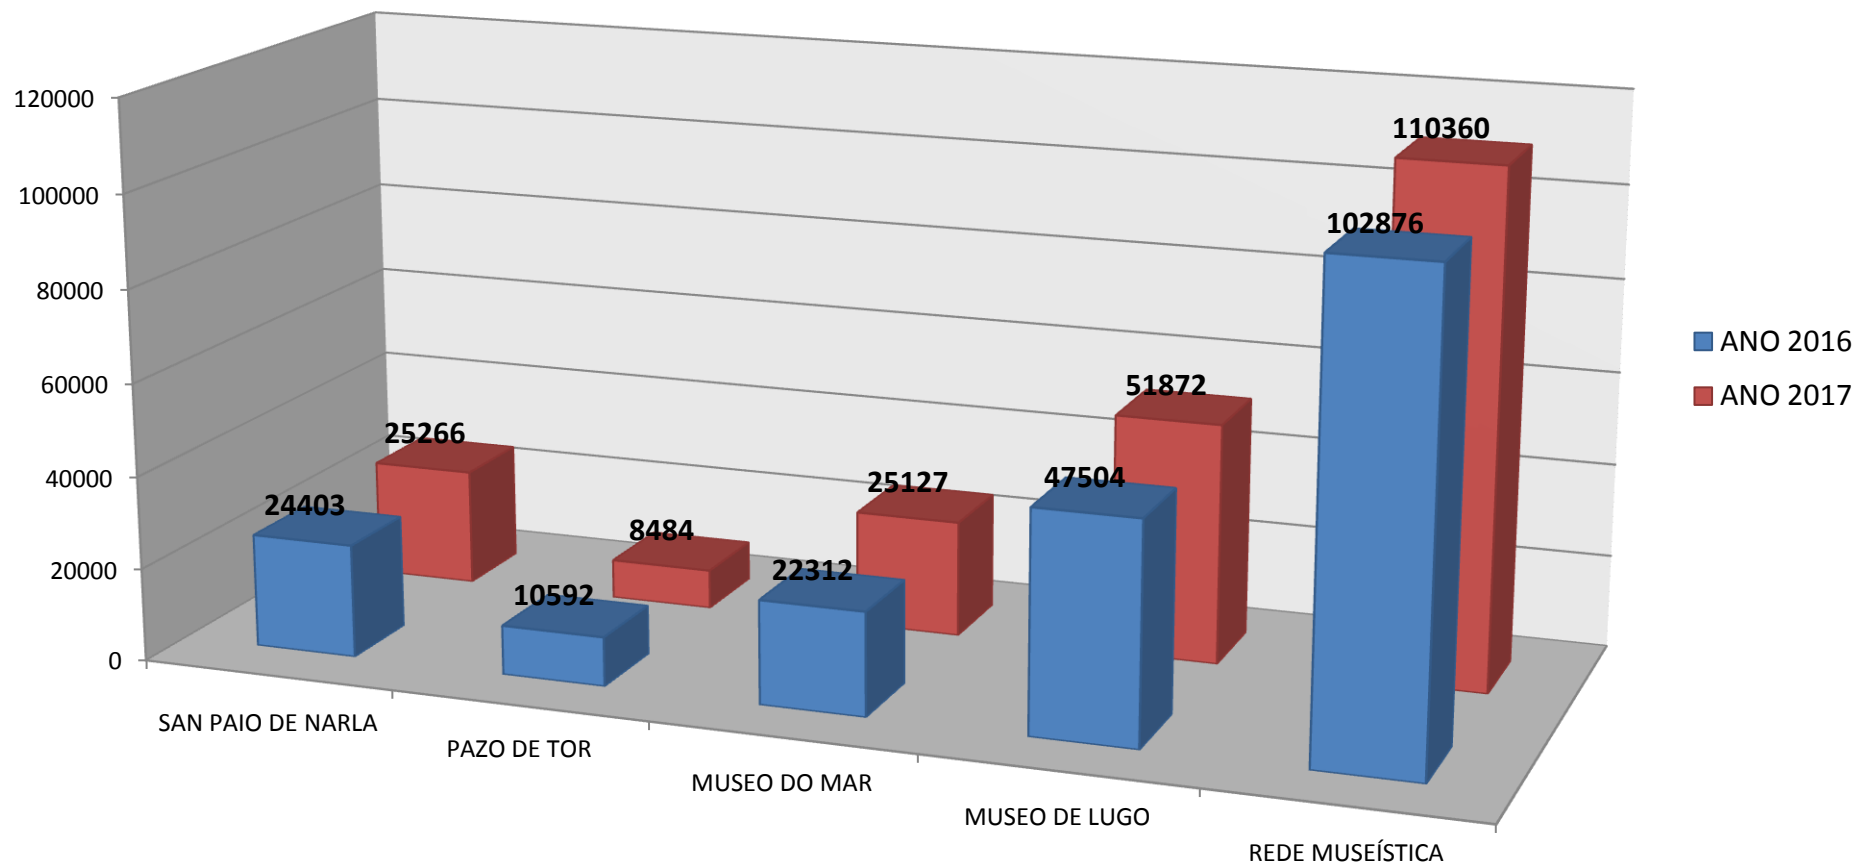

SAN PAIO DE NARLA

PAZO DE TOR

MUSEO PROVINCIAL DO MAR

MUSEO PROVINCIAL DE LUGO

REDE MUSEÍSTICA PROVINCIAL DE LUGO

COMPARATIVA REDE 2016-2017

SAN PAIO DE NARLA

	Ano 2016	Ano 2017	PORCENTAXES
Xaneiro	1151	1329	13%
Febreiro	1147	1282	11%
Marzo	2422	2278	-6%
Abril	2058	2972	31%
Maio	1949	2230	13%
Xuño	2394	1571	-52%
Xullo	2162	2400	10%
Agosto	3363	3383	1%
Setembro	1667	1786	7%
Outubro	2481	2392	-4%
Novembro	2073	2124	2%
Decembro	1536	1519	-1%
TOTAL	24403	25266	

PAZO DE TOR

	Ano 2016	Ano 2017	PORCENTAXES
Xaneiro	235	140	-68%
Febreiro	231	434	47%
Marzo	736	762	3%
Abril	744	1248	40%
Maio	1394	491	-184%
Xuño	891	404	-121%
Xullo	1576	868	-82%
Agosto	1685	1578	-7%
Setembro	796	907	12%
Outubro	1024	669	-53%
Novembro	715	549	-30%
Decembro	565	434	-30%
TOTAL	10592	8484	

MUSEO PROVINCIAL DO MAR

	Ano 2016	Ano 2017	PORCENTAXES
Xaneiro	1017	1026	1%
Febreiro	845	906	7%
Marzo	1756	1807	3%
Abril	1709	2259	24%
Maio	1935	2186	11%
Xuño	2045	2344	13%
Xullo	3521	3726	6%
Agosto	4124	4423	7%
Setembro	1641	1842	11%
Outubro	1388	1949	29%
Novembro	1204	1360	11%
Decembro	1127	1299	13%
TOTAL	22312	25127	

MUSEO PROVINCIAL DE LUGO

	Ano 2016	Ano 2017	PORCENTAXES
Xaneiro	2156	1993	-8%
Febreiro	2450	2357	-4%
Marzo	4243	3750	-13%
Abril	4136	4994	17%
Maio	4436	3959	-12%
Xuño	3483	5963	42%
Xullo	5120	5706	10%
Agosto	8951	9257	3%
Setembro	3454	4450	22%
Outubro	4298	3548	-21%
Novembro	2527	3375	25%
Decembro	2250	2520	11%
TOTAL	47504	51872	